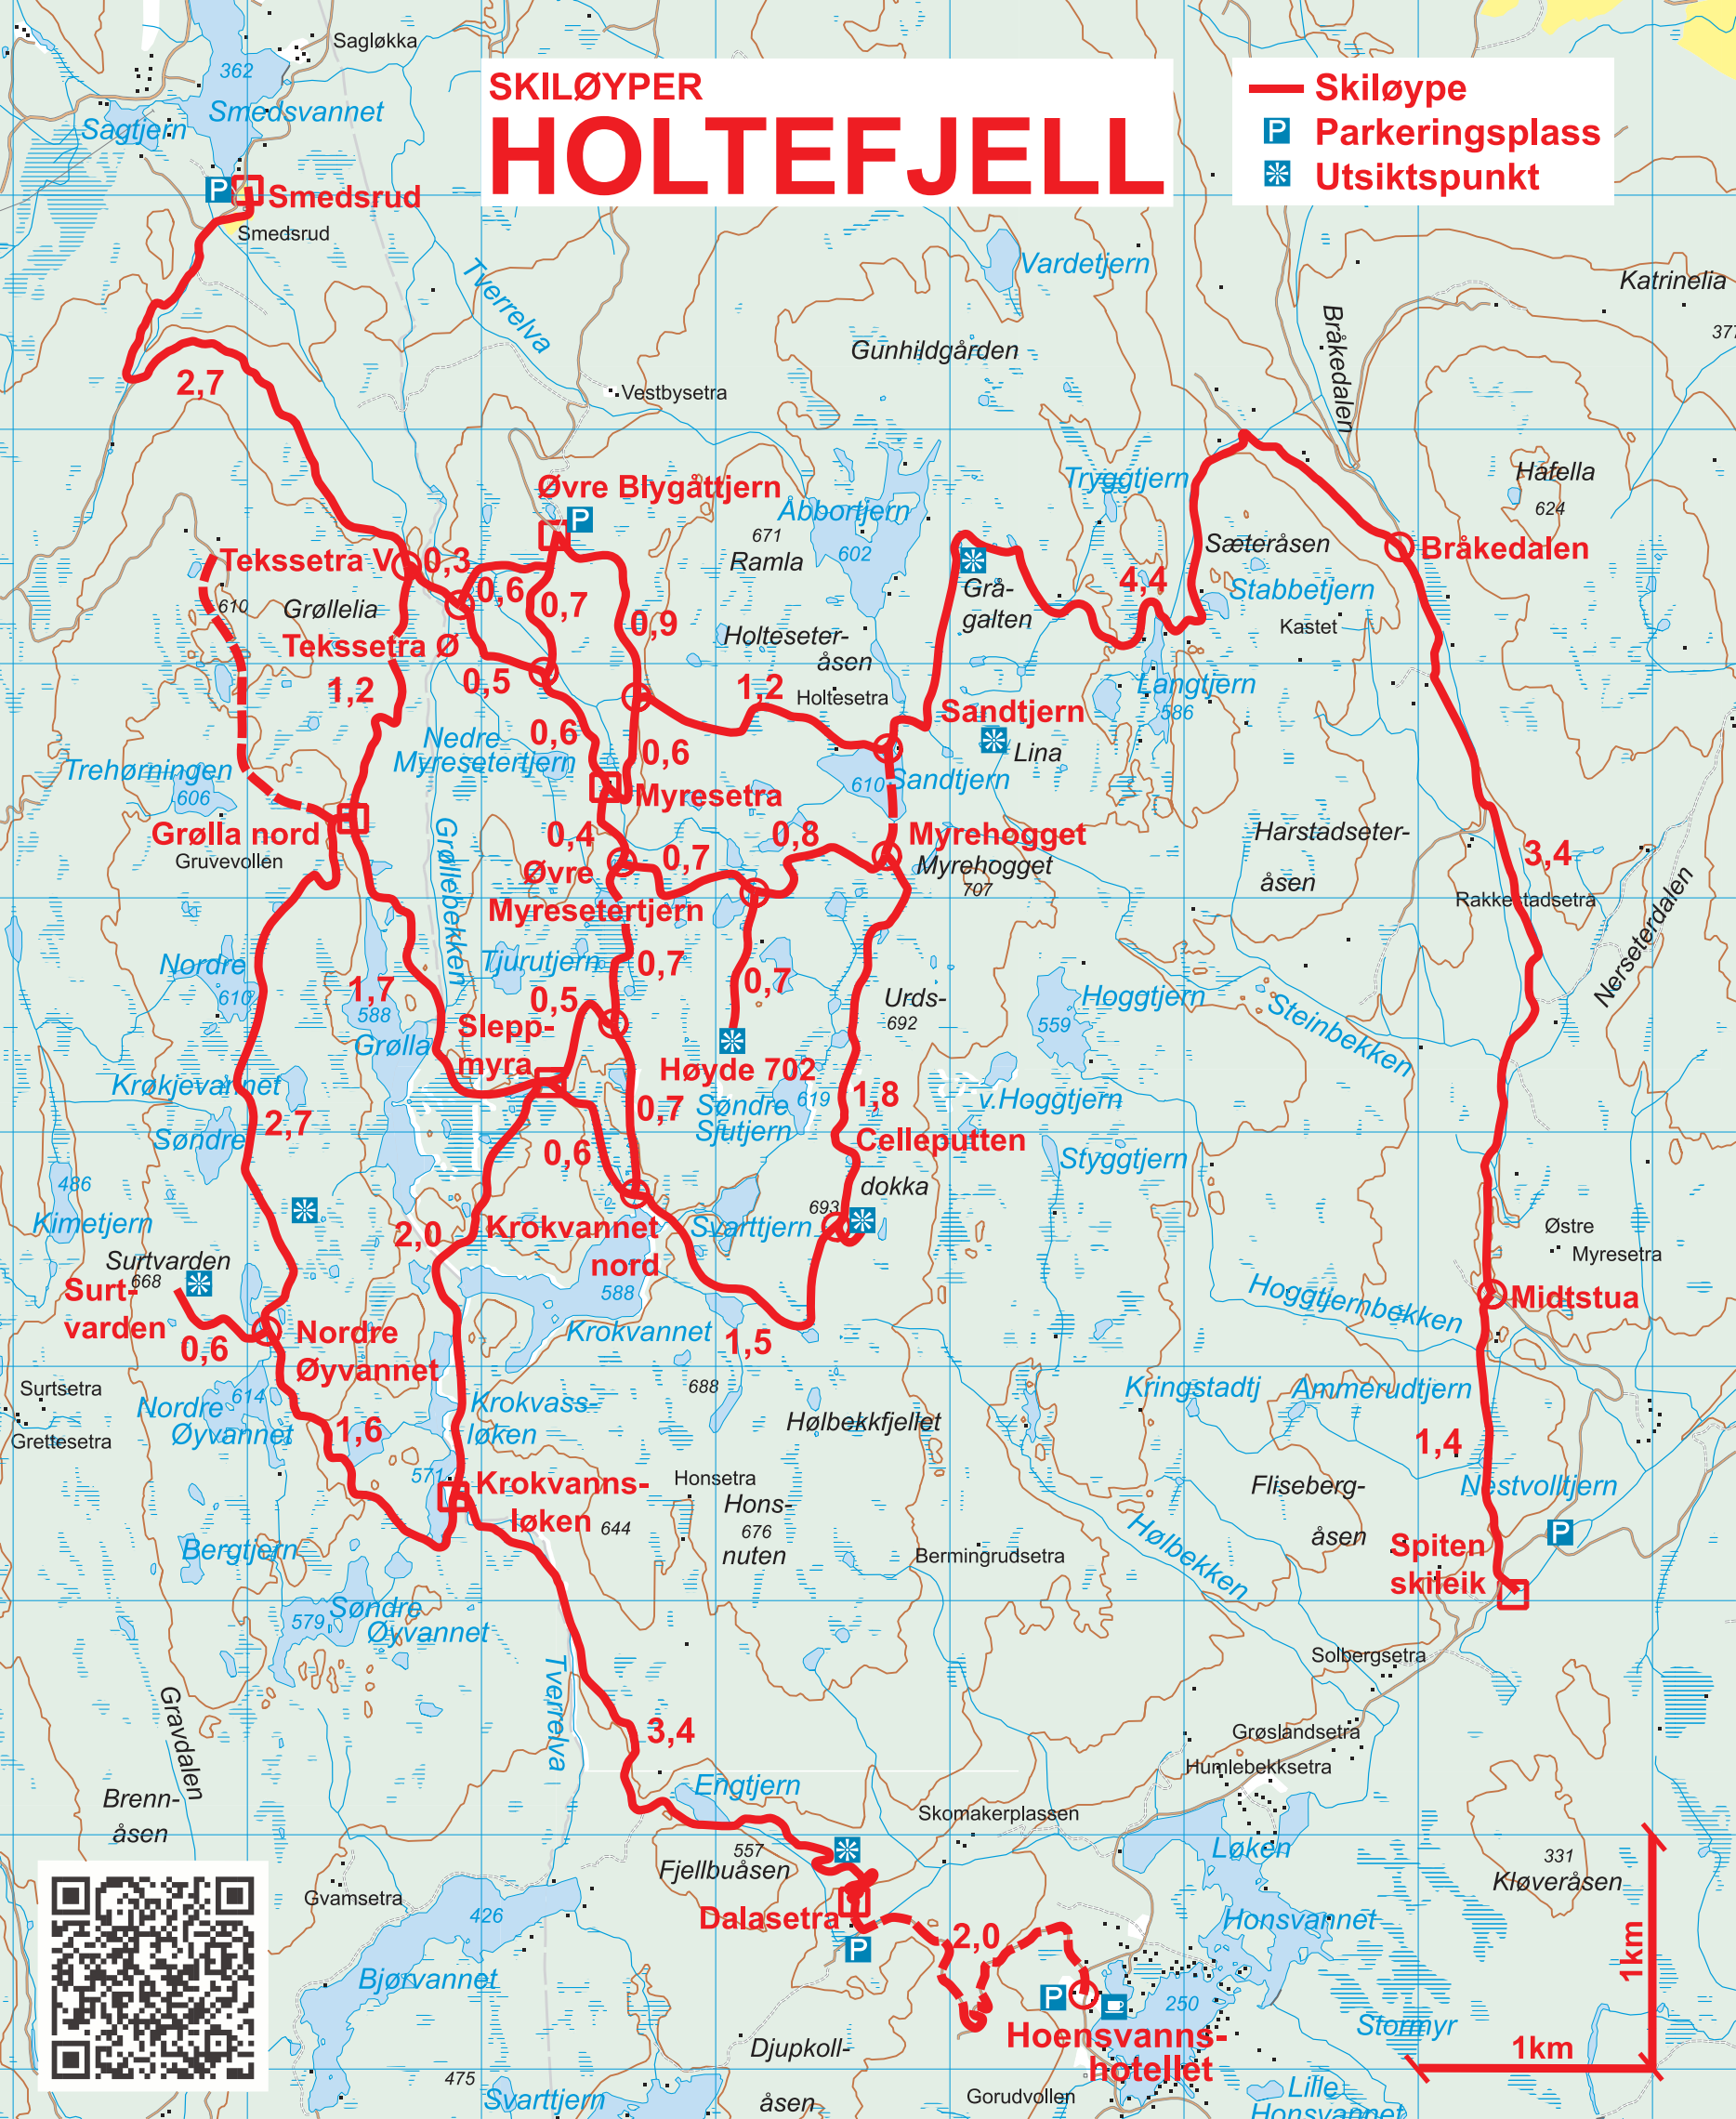

SKILØYPER HOLTEFJELL

- Skiløype
- P Parkeringsplass
- Utsiktspunkt