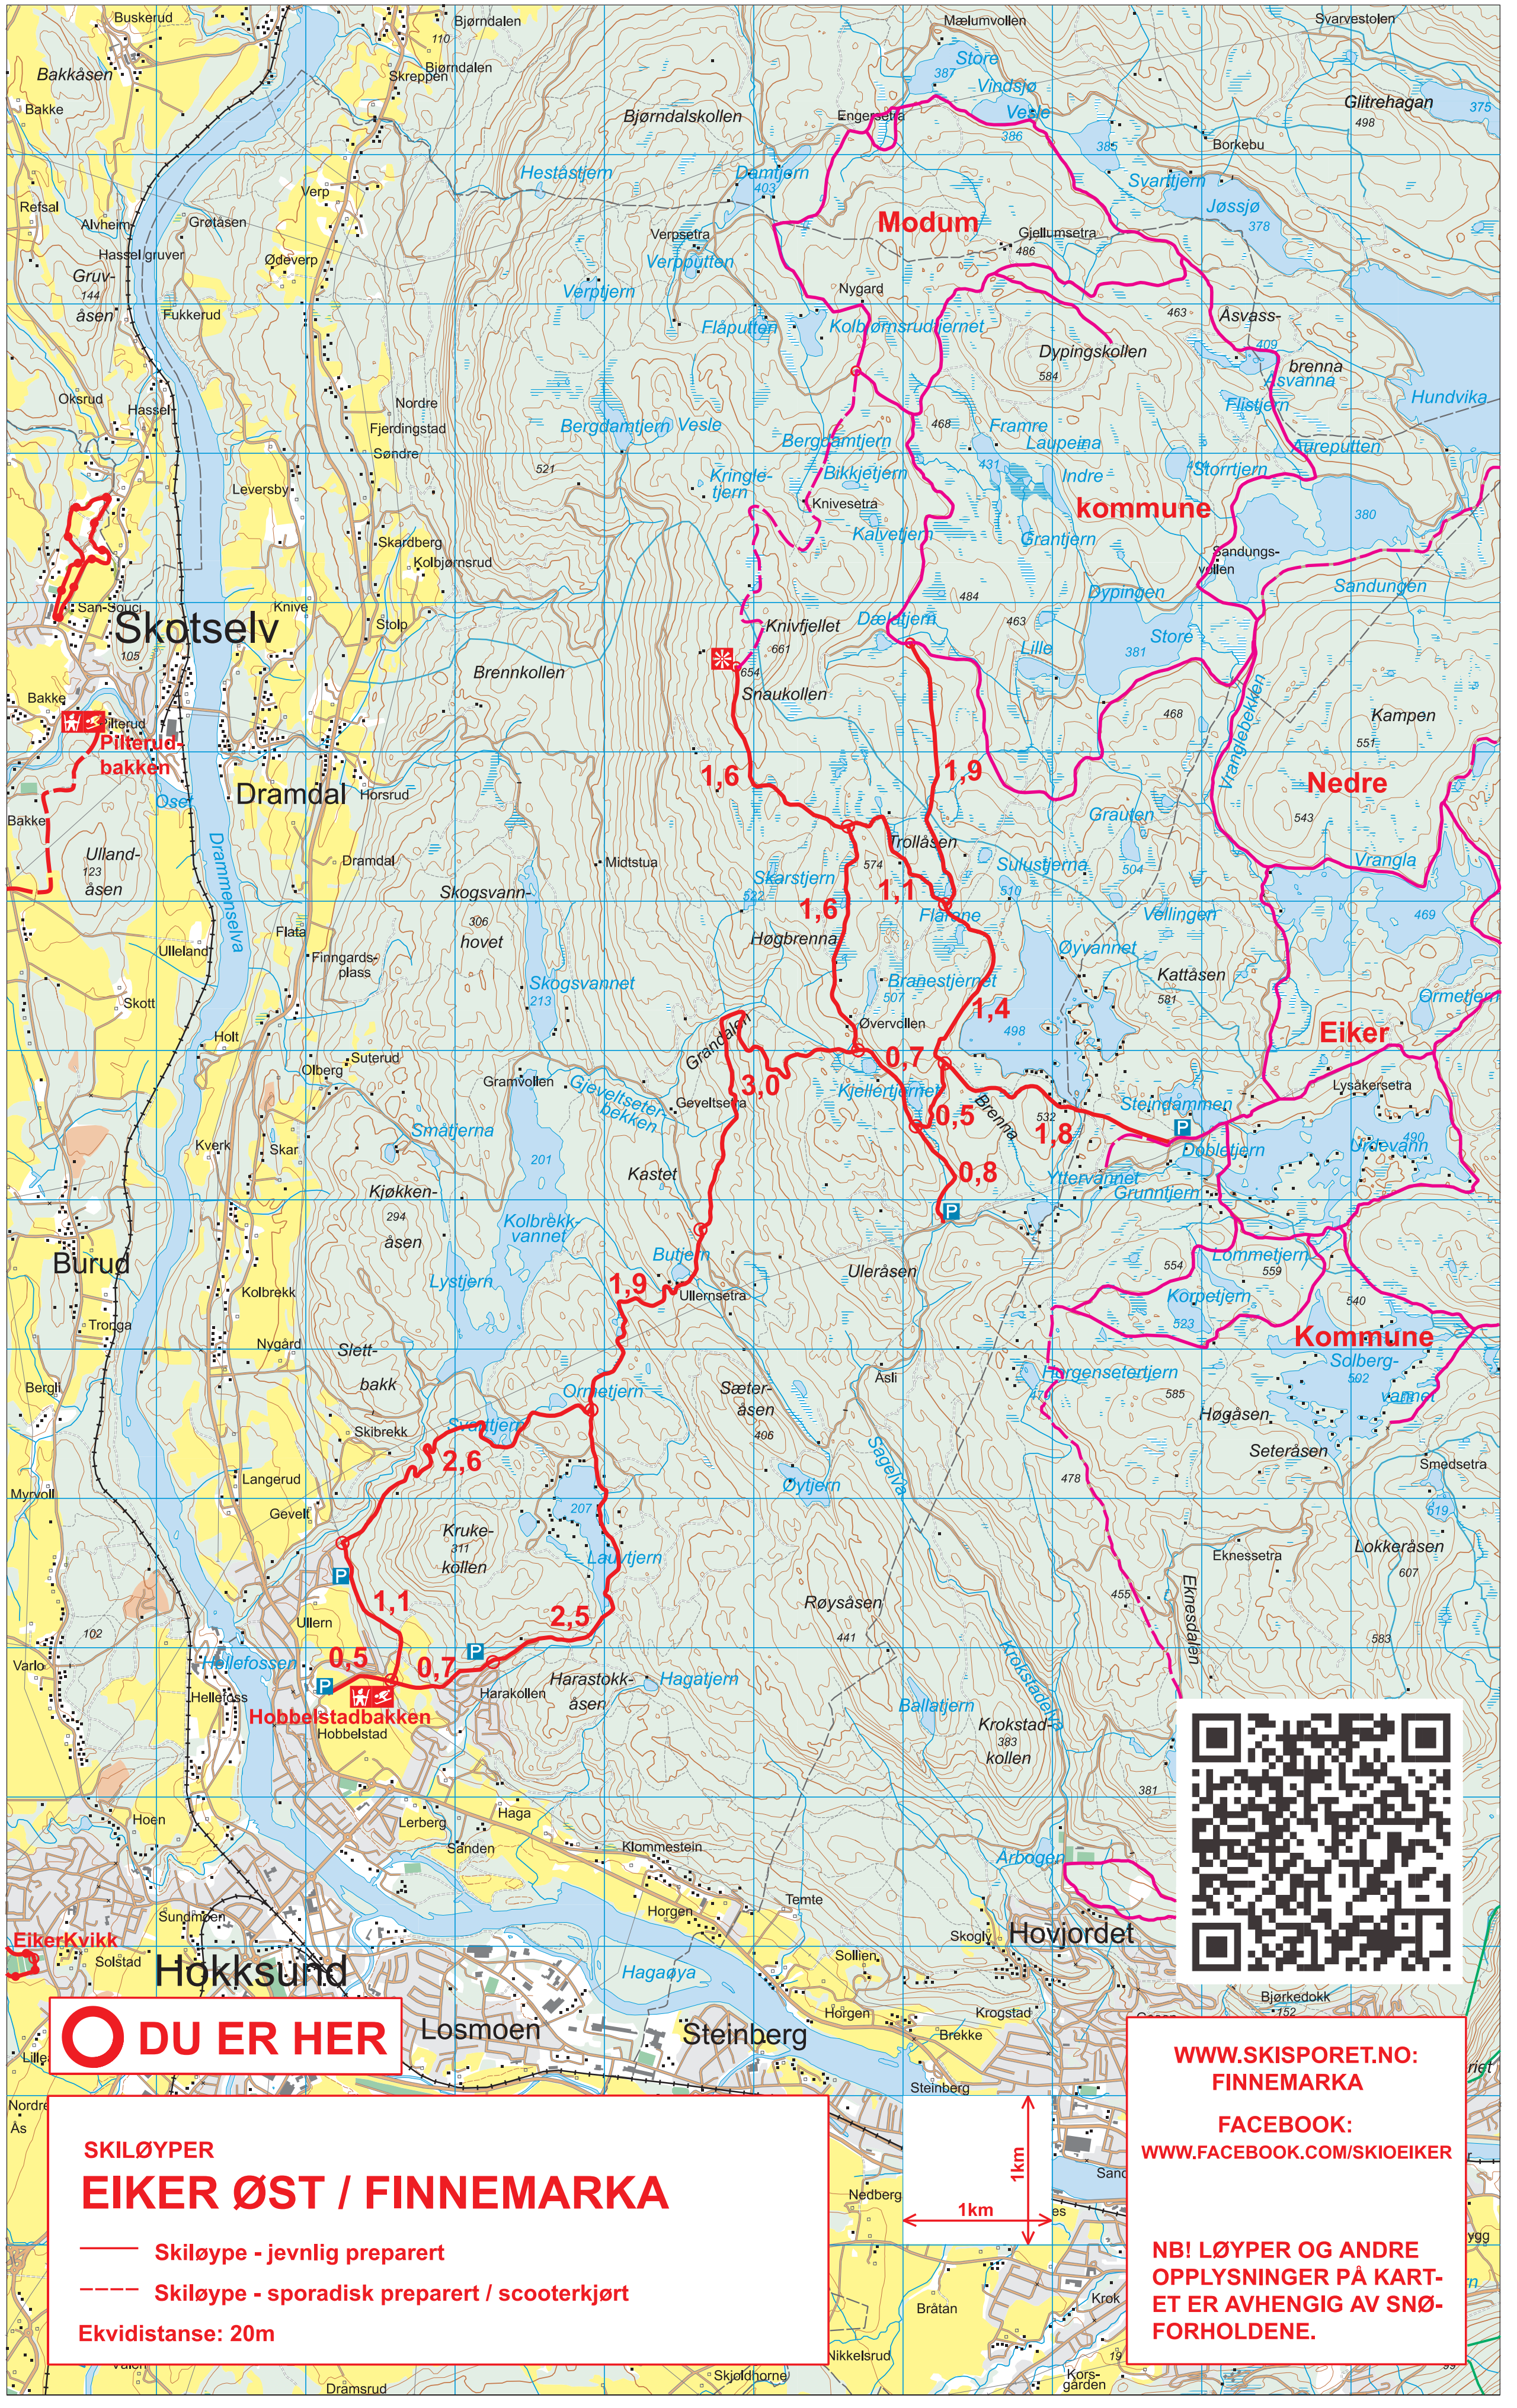

# EIKER VEST

ORMÅSEN - DARBU - KONGSBERG

ORMÅSEN - HOENSVANNET - SPITEN - SKOTSELV

— Skiløype - jevnlig preparert

--- Skiløype - sporadisk preparert

→ Lysløype

--- Løypetrase - pr. idag ikke kjørt

••• Skiløype følger brøyta vei - Hoensvannet - Dalasetra

Hallhytta/Fiskumhytta

Hoensvannshotellet

Parkeringsplasser

Utsiktspunkt

Skileikområde

Ekvidistanse: 20m

DU ER HER

WWW.SKISPORET.NO:  
EIKER VEST - HOLTEFJELL  
FACEBOOK:  
WWW.FACEBOOK.COM/SKIOEIKER

NB! LØYPER OG ANDRE OPP-  
LYSNINGER PÅ KARTET ER AV-  
HENGIG AV SNØFORHOLDENE.

**DU ER HER**

# SKILØYPER EIKER ØST / FINNEMARKA

- Skiløype - jevnlig preparert
- - - Skiløype - sporadisk preparert / scooterkjørt

Ekvidistans: 20m

**WWW.SKISPORET.NO:  
FINNEMARKA**

**FACEBOOK:  
WWW.FACEBOOK.COM/SKIOEIKER**