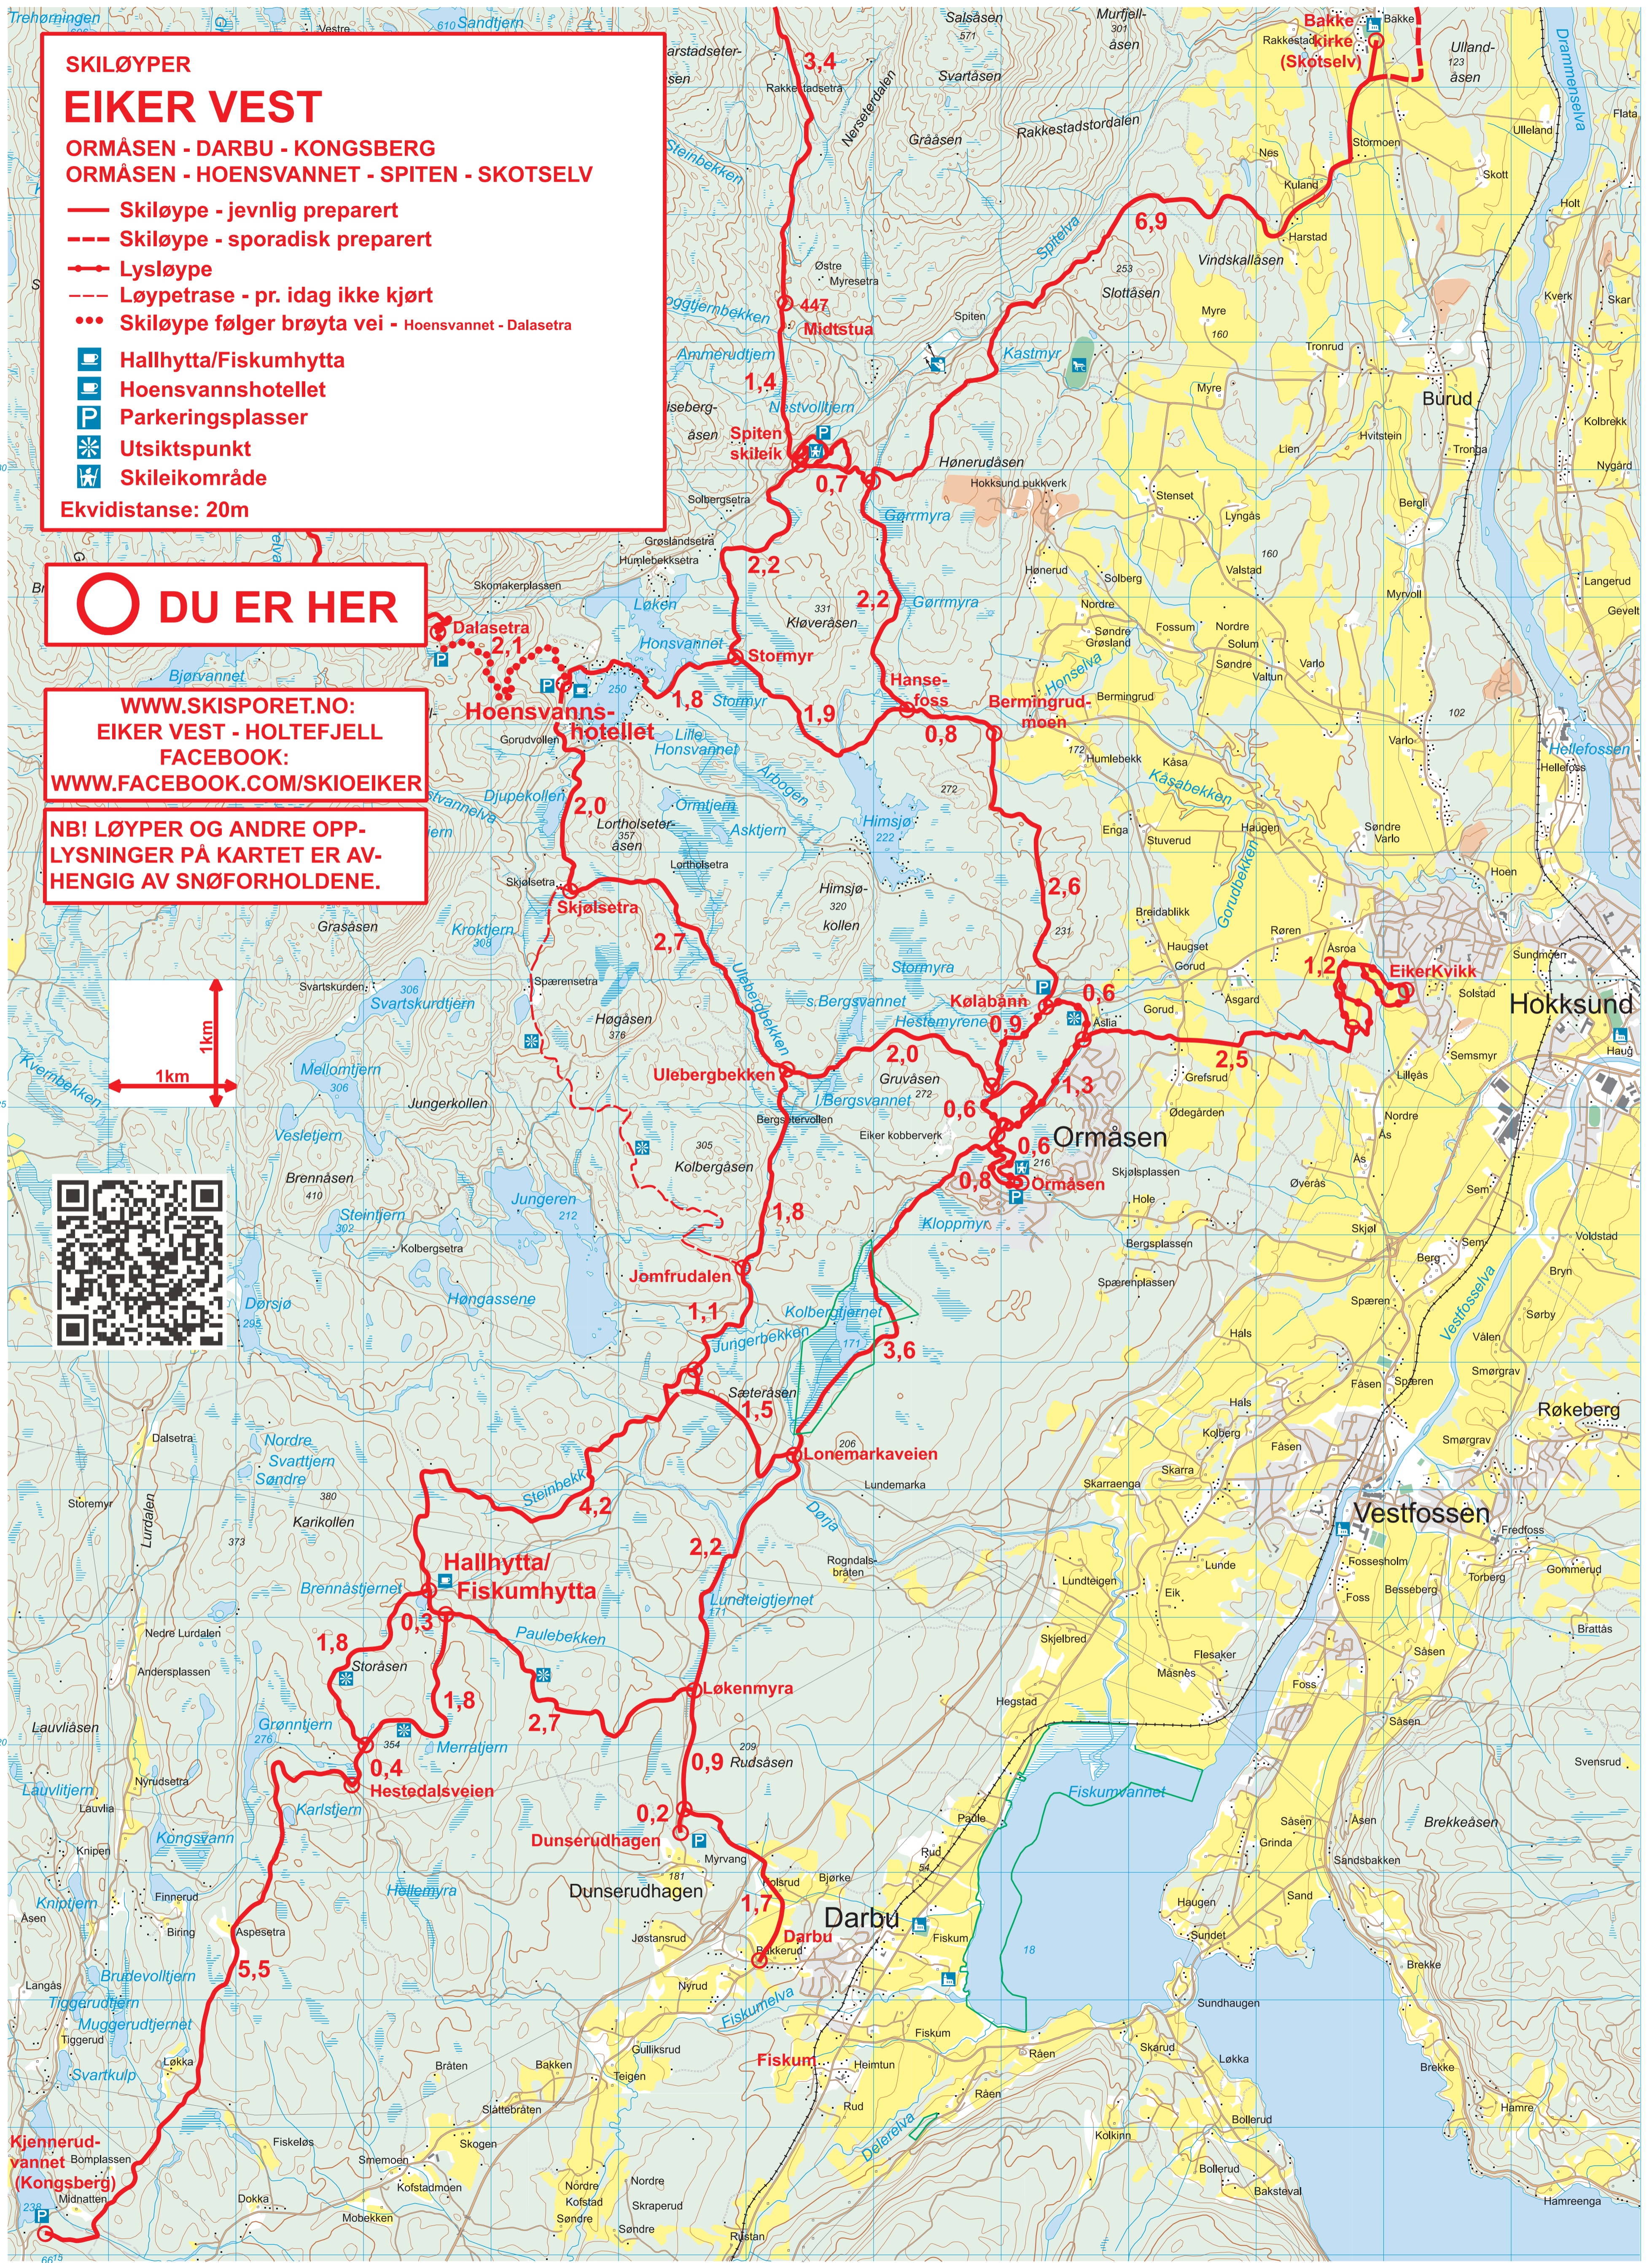

# EIKER VEST

ORMÅSEN - DARBU - KONGSBERG

ORMÅSEN - HOENSVANNET - SPITEN - SKOTSELV

— Skiløype - jevnlig preparert

--- Skiløype - sporadisk preparert

→ Lysløype

--- Løypetrase - pr. idag ikke kjørt

••• Skiløype følger brøyta vei - Hoensvannet - Dalasetra

Hallhytta/Fiskumhytta

Hoensvannshotellet

Parkeringsplasser

Utsiktspunkt

Skileikområde

Ekvidistanse: 20m

DU ER HER

WWW.SKISPORET.NO:  
EIKER VEST - HOLTEFJELL  
FACEBOOK:  
WWW.FACEBOOK.COM/SKIOEIKER

NB! LØYPER OG ANDRE OPP-  
LYSNINGER PÅ KARTET ER AV-  
HENGIG AV SNØFORHOLDENE.

**DU ER HER**

# SKILØYPER EIKER ØST / FINNEMARKA

- Skiløype - jevnlig preparert
- - - Skiløype - sporadisk preparert / scooterkjørt

Ekvidistans: 20m

**WWW.SKISPORET.NO:  
FINNEMARKA**

**FACEBOOK:  
WWW.FACEBOOK.COM/SKIOEIKER**