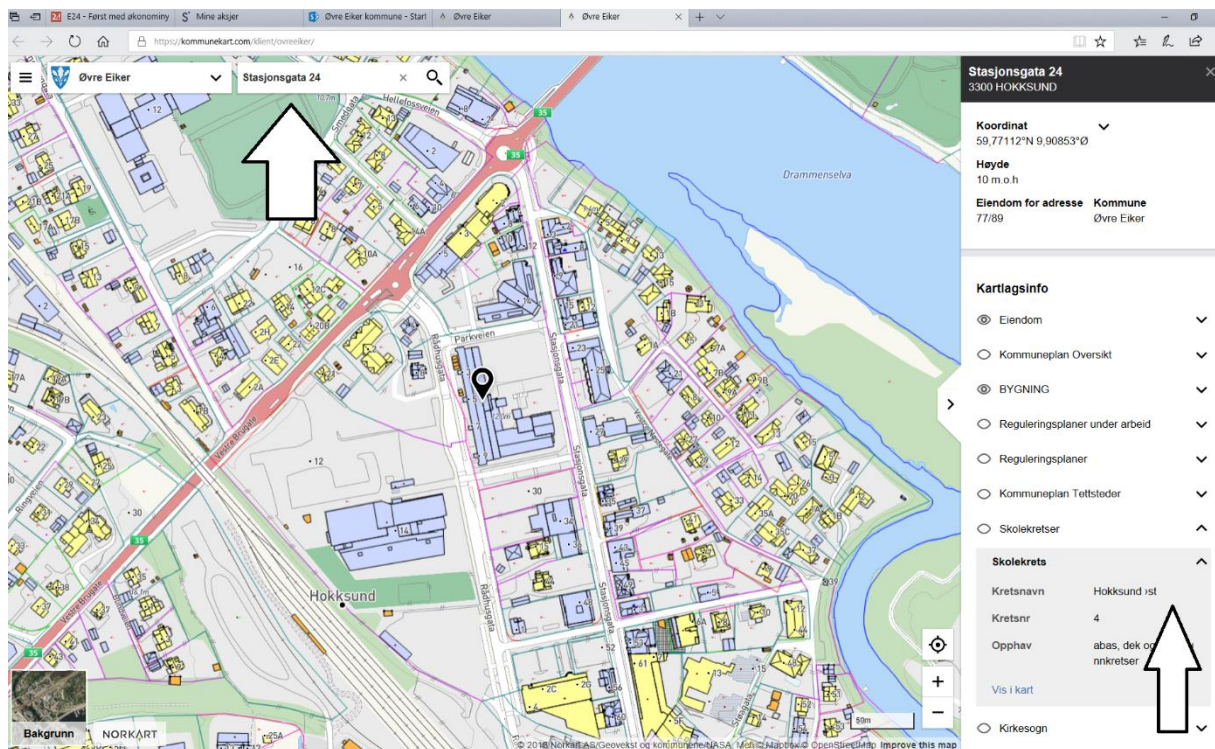

# Informasjon om skolekretser i Øvre Eiker kommune

Øvre Eiker kommune har åtte grunnskoler. Det er faste skolekretser i Øvre Eiker kommune og elevens folkeregistrerte adresse avgjør hvilken skole eleven skal gå på.

Informasjon om hvilken skolekrets din elev tilhører finner du på kommunens kartsider på hjemmesiden. Gå inn på «[www.ovre-eiker.kommune.no](http://www.ovre-eiker.kommune.no)», bla deg nederst på siden og trykk på linken til «kart».

Skriv inn bostedsadressen til eleven i søkefeltet og trykk «enter». Velg så «adresse», og kartet vil zoome inn på elevens bosted. Til høyre i bildet kan du få opp en mengde informasjon om adressen, bl.a skolekrets. Åpne nedtrekksmenyen til høyre (merket med hvit pil på bildet) og opplysning om tilhørende skolekrets kommer opp.

Hvis man ønsker å se omriss av skolekretsene: Zoom ut kartet slik at du ser et større område, f.eks. hele kommunen. Klikk så på «øyet» til venstre for «skolekretser». Omrisset av skolekretsene blir tegnet inn i kartet.