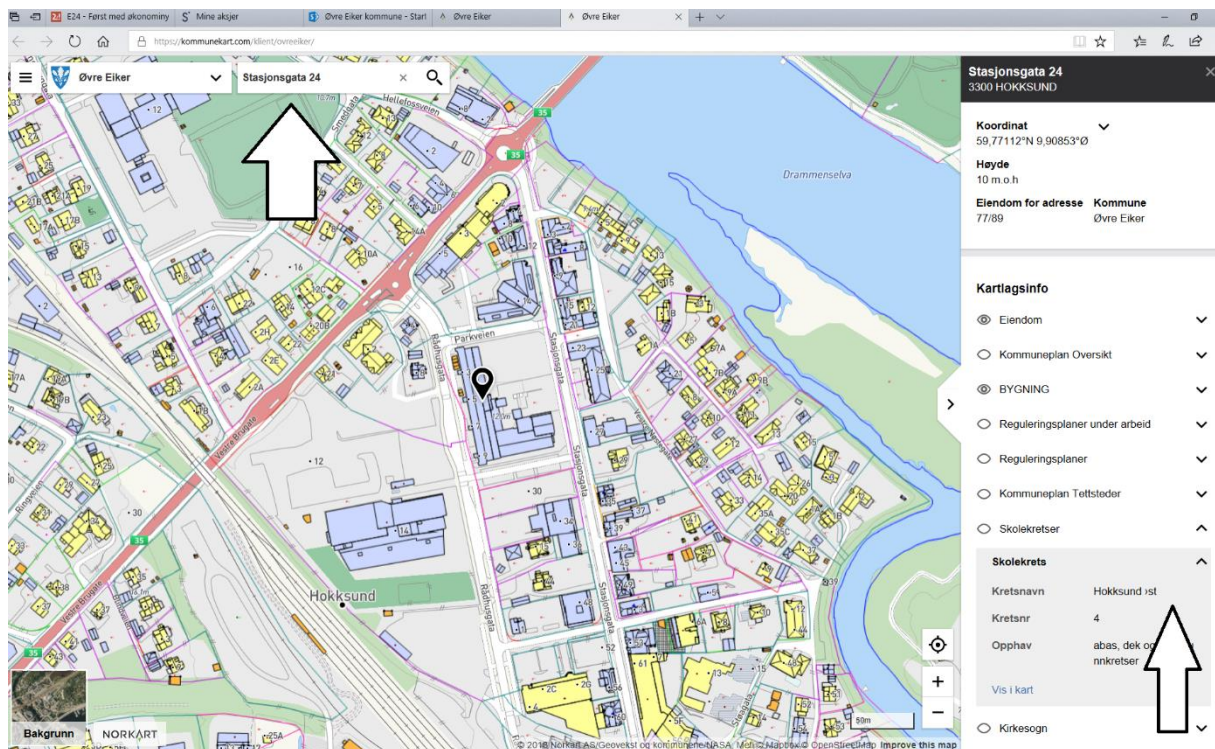

# Informasjon om skolekretser i Øvre Eiker kommune

Øvre Eiker kommune har åtte grunnskoler, og elevens folkeregistrerte adresse avgjør hvilken skole eleven skal gå på.

Informasjon om hvilken skolekrets din elev tilhører finner du på kommunens kartsider på hjemmesiden. Gå inn på «[www.ovre-eiker.kommune.no](http://www.ovre-eiker.kommune.no)», bla deg nederst på siden og trykk på linken til «kart».

Skriv inn bostedsadressen til eleven i søkefeltet og trykk «enter». Velg så «adresse», og kartet vil zoome inn på elevens bosted. Til høyre i bildet kan du få opp en mengde informasjon om adressen, bl.a skolekrets. Åpne nedtrekksmenyen til høyre (merket med hvit pil på bildet) og opplysning om tilhørende skolekrets kommer opp.

Hvis man ønsker å se omriss av skolekretsene: Zoom ut kartet slik at du ser et større område, f.eks. hele kommunen. Klikk så på «øyet» til venstre for «skolekretser». Omrisset av skolekretsene blir tegnet inn i kartet.