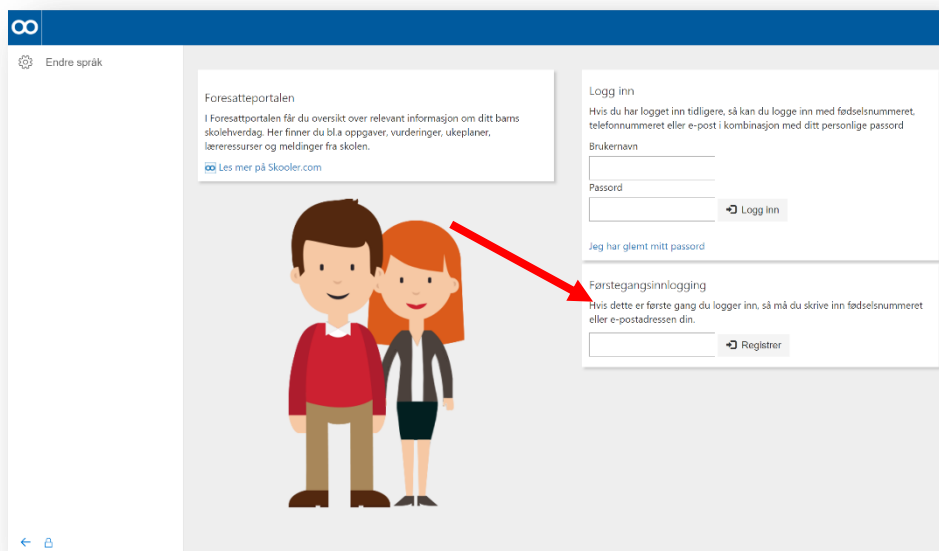

Hvordan logger du inn på Skooler's foreldreportal

1. Hvis du skal logge deg inn på foreldreportalen til Skooler, trenger du en lenke som du får tildelt direkte fra skolen.
2. Første gang du skal logge inn må du igjennom en førstegangsregistrering. Dette gjør du ved å fylle inn ditt personnummer i feltet under Førstegangsinnlogging.

3. Trykk så på registreringsknappen nederst til høyre, og du vil motta en epost med en bekreftelseskode. Du kan enten bruke koden direkte på nettsiden, eller du kan bruke lenken som følger med eposten.